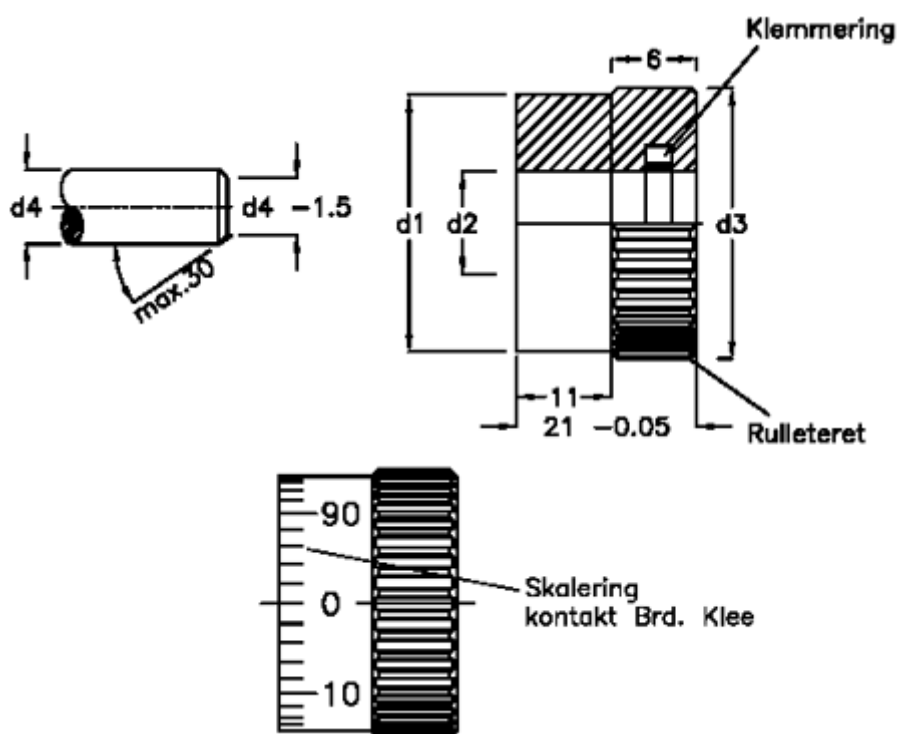

# Data Sheet

Article number: 20626202

Description: E+G Skale ring  
GN 164-40-B14

## Measures

d1 = 40  
d2 = 14  
d3 = 41,3  
d4 = 14/16